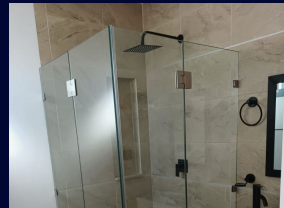

Condominio en Real Santa Fe

Xochitepec, Morelos.

Venta: \$2,960,000
Pesos mexicanos

: Hermosas casas en Santa Fé, Xochitepec, Morelos, en condominio con vigilancia, NUEVAS, estilo Cuernavaca moderno, desde 105 m² de terreno, 113 m² de construcción, 2 niveles, 3 recámaras, una en planta baja, 3 baños completos, sala comedor, cocina equipada con barra y cubierta de granito, área de lavado techada, jardín privado, bonita terraza techada y estacionamiento para un auto. Áreas comunes con: jardines, alberca equipada grande y jacuzzi.

Estilo:	Cuernavaca moderno	Vigilancia:	Si
Terreno:	105.00 m ²	Construcción:	113 m ²
Edad del inmueble:	Nueva	Estado de conservación:	Excelente
Sala:	Si	Comedor:	Si
Recámaras:	3	Baños:	3
Closets:	Si tiene	Cocina:	Equipada
Gas estacionario:	Si	Estacionamiento:	1 auto
Jardín:	Grande	Alberca:	Equipada
Agua potable:	Si	Clima instalado:	Aire acondicionado
Ubicado:	En condominio	Tráfico:	Nulo