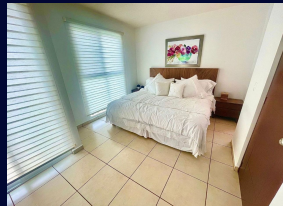

Casa en Lomas de Jiutepec

Jiutepec, Morelos.

Venta: \$2,100,000

Pesos mexicanos

PROTOTIPO CARDENAL

Excelentes casas nuevas en la colonia Lomas de Jiutepec, en condominio.

Precios desde \$2,100,000

Estilo:	Moderno	Terreno:	85.00 m ²
Construcción:	92 m ²	Niveles:	2
Edad del inmueble:	Nueva	Estado de conservación:	Excelente
Sala:	Si	Comedor:	Si
Recámaras:	3	Baños:	3
Closets:	Si tiene	Cocina:	Equipada
Estacionamiento:	2 autos	Jardín:	Comun
Alberca:	Comun	Agua potable:	Si
Ubicado:	En condominio	Tráfico:	Mínimo