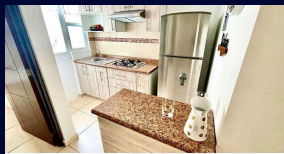

Condominio en Lomas de Jiutepec

Jiutepec, Morelos.

Venta: \$2,050,000

Pesos mexicanos

Excelentes casas nuevas en la colonia Lomas de Jiutepec, en condominio.

PROTOTIPO FAISÁN

Precios desde \$2,050,000

Estilo:	Moderno	Terreno:	85.00 m ²
Construcción:	90 m ²	Niveles:	2
Edad del inmueble:	Nueva	Estado de conservación:	Excelente
Sala:	Si	Comedor:	Si
Recámaras:	3	Baños:	3
Cocina:	Equipada	Estacionamiento:	2 autos
Jardín:	Si	Alberca:	Comun
Agua potable:	Si	Ubicado:	En condominio
Tráfico:	Mínimo		