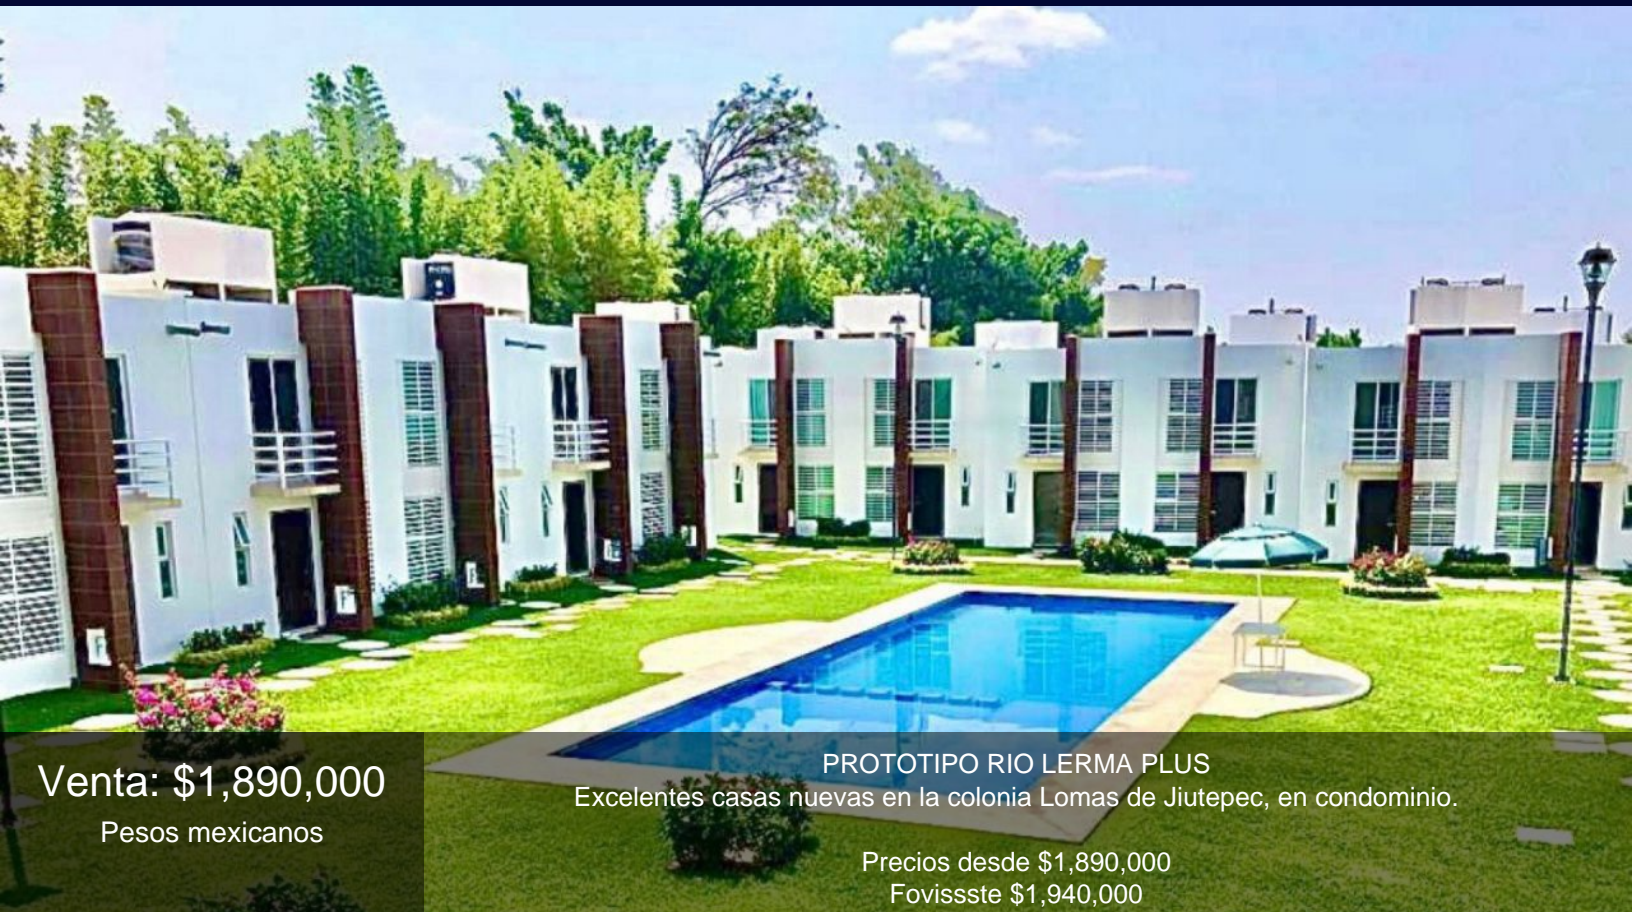

Casa en Lomas de Jiutepec

Jiutepec, Morelos.

Venta: \$1,890,000

Pesos mexicanos

PROTOTIPO RIO LERMA PLUS

Excelentes casas nuevas en la colonia Lomas de Jiutepec, en condominio.

Precios desde \$1,890,000

Fovissste \$1,940,000

Estilo:	Moderno	Terreno:	77.00 m ²
Construcción:	86 m ²	Niveles:	2
Edad del inmueble:	Nueva	Estado de conservación:	Excelente
Sala:	Si	Comedor:	Si
Recámaras:	3	Baños:	3
Closets:	Si tiene	Cocina:	Equipada
Estacionamiento:	2 autos	Jardín:	Comun
Alberca:	Comun	Agua potable:	Si
Ubicado:	En condominio	Tráfico:	Mínimo