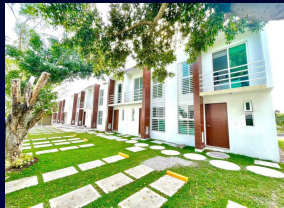

Casa en Lomas de Jiutepec

Jiutepec, Morelos.

Venta: \$1,890,000
Pesos mexicanos

PROTOTIPO RIO LERMA PLUS
Excelentes casas nuevas en la colonia Lomas de Jiutepec, en condominio.

Precios desde \$1,890,000
Fovissste \$1,940,000

Estilo:	Moderno	Terreno:	77.00 m ²
Construcción:	86 m ²	Niveles:	2
Edad del inmueble:	Nueva	Estado de conservación:	Excelente
Sala:	Si	Comedor:	Si
Recámaras:	3	Baños:	3
Closets:	Si tiene	Cocina:	Equipada
Estacionamiento:	2 autos	Jardín:	Comun
Alberca:	Comun	Agua potable:	Si
Ubicado:	En condominio	Tráfico:	Mínimo