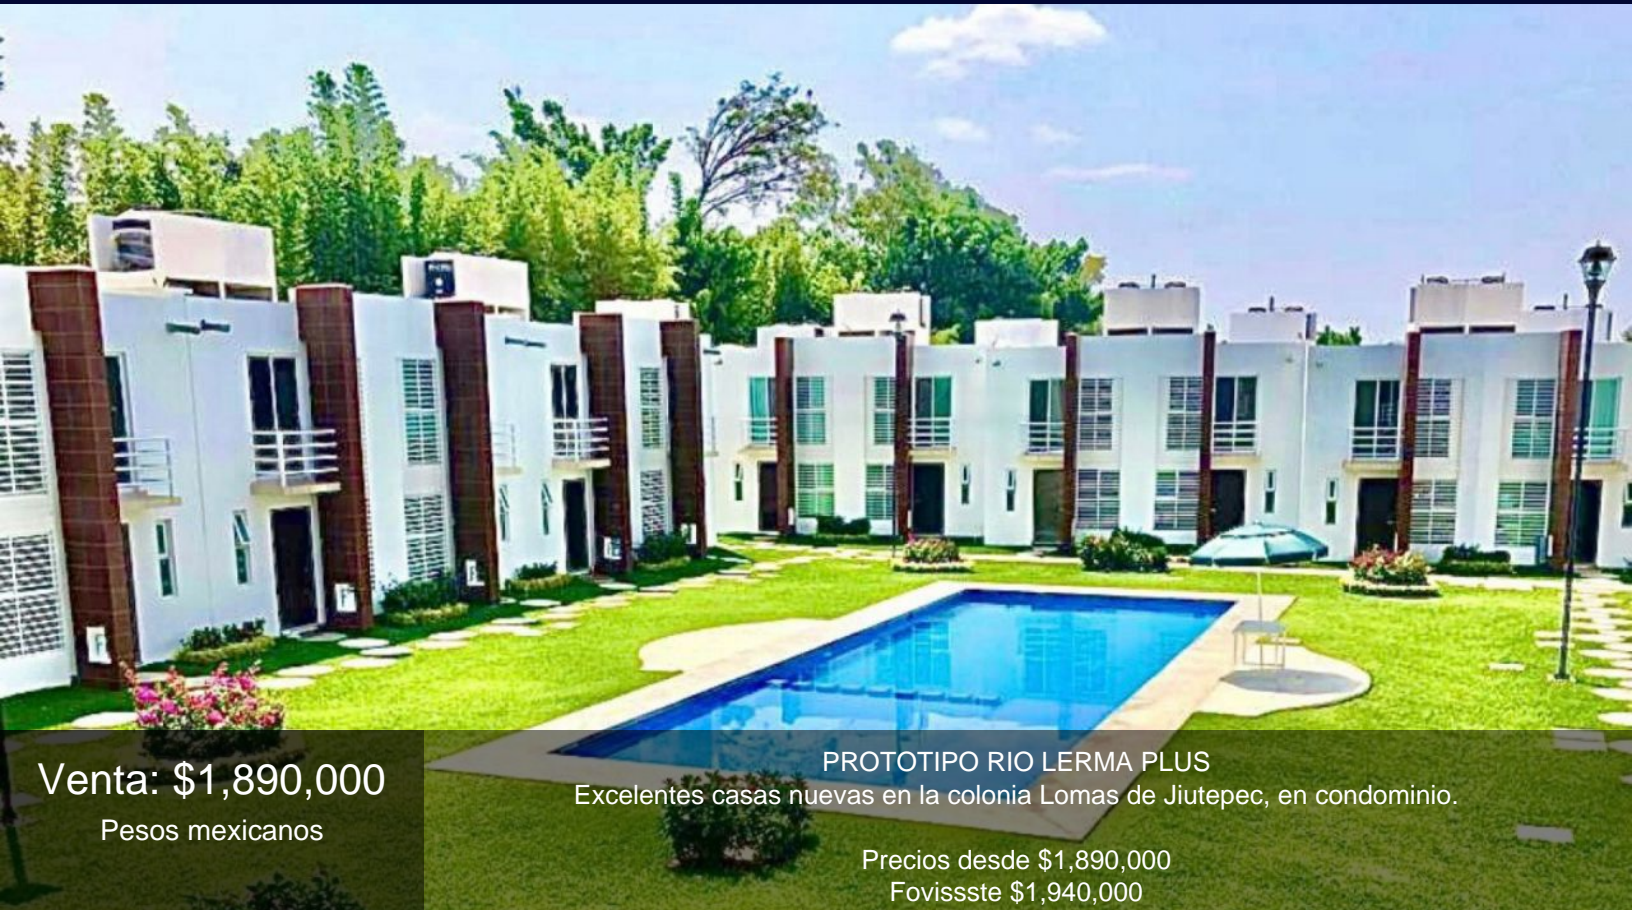

Casa en Lomas de Jiutepec

Jiutepec, Morelos.

Venta: \$1,890,000
Pesos mexicanos

PROTOTIPO RIO LERMA PLUS
Excelentes casas nuevas en la colonia Lomas de Jiutepec, en condominio.

Precios desde \$1,890,000
Fovissste \$1,940,000

Estilo:	Moderno	Terreno:	77.00 m ²
Construcción:	86 m ²	Niveles:	2
Edad del inmueble:	Nueva	Estado de conservación:	Excelente
Sala:	Si	Comedor:	Si
Recámaras:	3	Baños:	3
Closets:	Si tiene	Cocina:	Equipada
Estacionamiento:	2 autos	Jardín:	Comun
Alberca:	Comun	Agua potable:	Si
Ubicado:	En condominio	Tráfico:	Mínimo