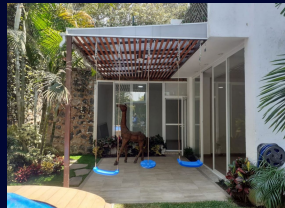

Departamento en Reforma

Cuernavaca, Morelos.

Renta: \$32,300

Pesos mexicanos

Hermosos departamentos NUEVOS en la Colonia Reforma, en condominio con portón eléctrico, en planta baja, 324 m² de terreno, 172 m² de construcción en \$32,300 y 254 m² de terreno, 145 m² de construcción en \$30,300, con mantenimiento incluido, estilo moderno, 4 recámaras, 2 recámaras principales con baño completo y vestidor, 3 baños completos con cristal templado, amplia sala comedor, cocina equipada con madera de pino, cubierta y barra de granito negro y alacena, área de

Estilo:	Moderno	Terreno:	324.00 m ²
Tipo de terreno:	Plano	Construcción:	172 m ²
Niveles:	1	Edad del inmueble:	2022
Estado de conservación:	Excelente	Sala:	Si
Comedor:	Si	Recámaras:	4
Baños:	3	Closets:	Si tiene
Cocina:	Equipada	Estacionamiento:	2 autos
Jardín:	Si	Alberca:	Equipada
Agua potable:	Si	Ubicado:	En condominio
Tráfico:	Mínimo		