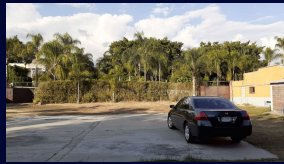

Terreno en Vista Hermosa

Cuernavaca, Morelos.

Venta: \$12,000/m²
Pesos mexicanos

Hermoso terreno en la Colonia Vista Hermosa, en privada con pluma, 1000 m² de terreno, totalmente plano, con bardas y portón, ¡Ideal para subdividir o para construir la casa de sus sueños! ¡Enamórese!

220120

Terreno:	1000 m ²	Tipo de terreno:	Plano
Ubicado:	En privada	Tráfico:	Nulo