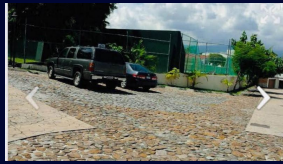

Terreno en Palmira

Cuernavaca, Morelos.

Venta: \$5,000/m²
Pesos mexicanos

Excelente terreno en la colonia Palmira, en exclusivo fraccionamiento con estricta vigilancia, 525 m2, con desnivel descendente y vista panorámica, el fraccionamiento cuenta con cancha de tenis y squash, Aproveche!!!

300619

Vigilancia:	Si	Terreno:	525 m ²
Tipo de terreno:	En desnivel	Ubicado:	En fraccionamiento
Tráfico:	Nulo		