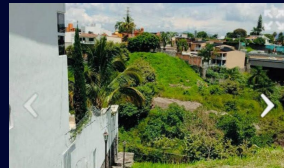

Terreno en Palmira

Cuernavaca, Morelos.

Venta: \$5,000/m²
Pesos mexicanos

Excelente terreno en la colonia Palmira, en exclusivo fraccionamiento con estricta vigilancia, 525 m2, con desnivel descendente y vista panorámica, el fraccionamiento cuenta con cancha de tenis y squash, Aproveche!!!

300619

Vigilancia:	Si	Terreno:	525 m ²
Tipo de terreno:	En desnivel	Ubicado:	En fraccionamiento
Tráfico:	Nulo		